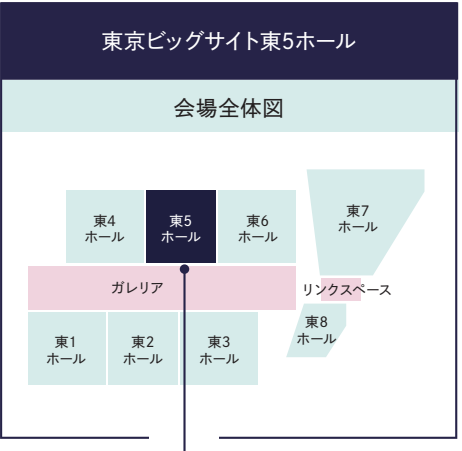

≡ 全国から90の逸品セレクション ≡ すぐれものかたり

中小企業総合展 in Gift Show 2023は、日本全国のギフト関連商品を取り扱う
中小企業の厳選された逸品を一堂に展示。技を極めた、90のものごたりをご紹介します。

- 01 株式会社水野製作所
- 02 堀内ウッドクラフト
- 03 株式会社カワキタ
- 04 加米レース株式会社
- 05 株式会社小野海事商店
- 06 沖縄子育て良品株式会社
- 07 有限会社アイ・シー・アイデザイン研究所
- 08 株式会社ノボル電機
- 09 株式会社ケーション
- 10 株式会社恵那金属製作所
- 11 大津毛織株式会社
- 12 有限会社シライデザイン
- 13 プラス産業株式会社
- 14 デザインプラナリア
- 15 丸中株式会社
- 16 株式会社Kitamura Japan
- 17 株式会社オフィス・ラボ
- 18 有限会社白鷺木工
- 19 テクナード株式会社
- 20 株式会社角田清兵衛商店
- 21 株式会社アルナ
- 22 株式会社トライ・ウッド
- 23 家田紙工株式会社
- 24 有限会社シンメ
- 25 株式会社バランスワン・ジャパン
- 26 株式会社ビッグパイオ
- 27 株式会社H&C技術研究所
- 28 株式会社インキュベーション・アライアンス
- 29 有限会社岩谷容器
- 30 株式会社イチオリ
- 31 苔むすび合同会社
- 32 合同会社AtelierShark
- 33 株式会社5108
- 34 三星刃物株式会社
- 35 株式会社吉村
- 36 ヤマ庄陶器株式会社
- 37 ヤマコー株式会社
- 38 東亜金属株式会社
- 39 株式会社野口徳太郎商店
- 40 丸新製陶有限会社
- 41 有限会社丸三漆器
- 42 升井彩本乾漆
- 43 遊春窯
- 44 速水製作所
- 45 株式会社橋本幸作漆器店

- 46 有限会社エニシング
- 47 中島清吉商店
- 48 有限会社岩月鬼瓦
- 49 有限会社Arknet
- 50 有限会社川商
- 51 株式会社鈴木茂兵衛商店
- 52 新光金属株式会社
- 53 J-和インターナショナル株式会社
- 54 株式会社ファンプロジェクト
- 55 工房ベッカー
- 56 東京和晒株式会社
- 57 有限会社鈴研 陶業
- 58 株式会社金森合金
- 59 ネカド株式会社
- 60 株式会社向山窯
- 61 株式会社創喜
- 62 有限会社へちま産業
- 63 株式会社TOSCOM
- 64 株式会社医食同源
- 65 イダ靴下株式会社
- 66 有限会社山本農場
- 67 株式会社ポイントビュール
- 68 ヘルメット潜水株式会社
- 69 株式会社ALHAMBRA
- 70 株式会社ガールジャパン
- 71 クルン株式会社
- 72 ケイ・デザイン
- 73 アンドール株式会社
- 74 有限会社アジャスト
- 75 合同会社ロイス・ライン
- 76 有限会社異繊維工業所
- 77 株式会社オーラテック
- 78 株式会社エトフ
- 79 株式会社山崎製作所
- 80 株式会社メイク
- 81 株式会社まるふく商店
- 82 株式会社バンクレーション
- 83 西垣靴下株式会社
- 84 トモオデザインズ
- 85 竹野染工株式会社
- 86 妙中パイル織物株式会社
- 87 株式会社新宿屋
- 88 鐘百繊維工業株式会社
- 89 株式会社エコマコ
- 90 株式会社石田製帽

中小企業総合展MAP

小間番号: 東5SME-01~90

特別展示		受付		特別展示	
東5SME 01		東5SME 32	東5SME 59		東5SME 90
東5SME 02	東5SME 31	東5SME 33	東5SME 58	東5SME 60	東5SME 89
東5SME 03	東5SME 30	東5SME 34	東5SME 57	東5SME 61	東5SME 88
東5SME 04	東5SME 29	東5SME 35	東5SME 56	東5SME 62	東5SME 87
東5SME 05	東5SME 28	東5SME 36	東5SME 55	東5SME 63	東5SME 86
東5SME 06	東5SME 27	東5SME 37	東5SME 54	東5SME 64	東5SME 85
東5SME 07	東5SME 26	東5SME 38	東5SME 53	東5SME 65	東5SME 84
東5SME 08	東5SME 25	東5SME 39	東5SME 52	東5SME 66	東5SME 83
東5SME 09	東5SME 24	東5SME 40	東5SME 51	東5SME 67	東5SME 82
東5SME 10	東5SME 23	東5SME 41	東5SME 50	東5SME 68	東5SME 81
東5SME 11	東5SME 22	東5SME 42	東5SME 49	東5SME 69	東5SME 80
東5SME 12	東5SME 21	東5SME 43	東5SME 48	東5SME 70	東5SME 79
東5SME 13	東5SME 20	東5SME 44	東5SME 47	東5SME 71	東5SME 78
東5SME 14	東5SME 19	東5SME 45	東5SME 46	東5SME 72	東5SME 77
東5SME 15	東5SME 18			東5SME 73	東5SME 76
東5SME 16	東5SME 17	海外展開 相談ブース		東5SME 74	東5SME 75

東4ホール ← 東5ホール 入口 → 東6ホール

ご来場の際して

第13回LIFE×DESIGN (ギフト・ショー春2023) のご来場には事前登録が必要です。
詳細は、第13回LIFE×DESIGN (ギフト・ショー春2023) のホームページをご参照ください。
※このチラシでは入場できません。

詳しくはこちら ▶
<https://giftshow.smrj.go.jp/>