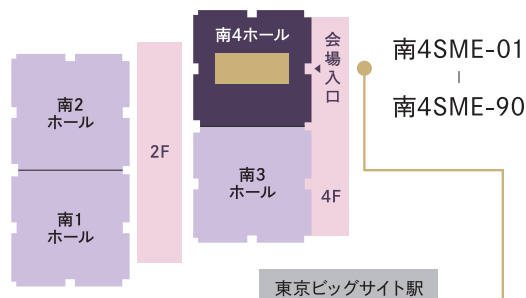

東京ビッグサイト 南4ホール

東京ビッグサイト 南4ホール

小間番号：南4SME-01-南4SME-90

南4SME 13	南4SME 14	海外展開 相談コーナー		南4SME 73	南4SME 74
南4SME 12	南4SME 15			南4SME 72	南4SME 75
南4SME 11	南4SME 16	南4SME 43	南4SME 44	南4SME 71	南4SME 76
南4SME 10	南4SME 17	南4SME 42	南4SME 45	南4SME 70	南4SME 77
南4SME 09	南4SME 18	南4SME 41	南4SME 46	南4SME 69	南4SME 78
南4SME 08	南4SME 19	南4SME 40	南4SME 47	南4SME 68	南4SME 79
南4SME 07	南4SME 20	南4SME 39	南4SME 48	南4SME 67	南4SME 80
南4SME 06	南4SME 21	南4SME 38	南4SME 49	南4SME 66	南4SME 81
南4SME 05	南4SME 22	南4SME 37	南4SME 50	南4SME 65	南4SME 82